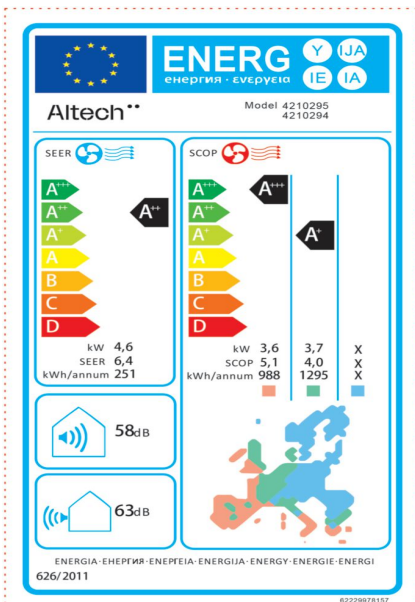

IMAGES / VISUELS